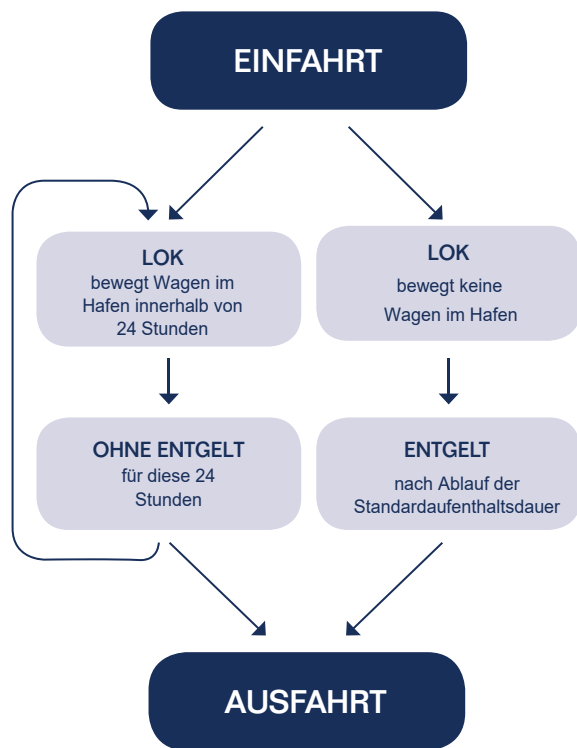

## WANN FÄLLT EIN NUTZUNGSENTGELT AN?

## KONTAKT (24 STUNDEN)

### Notfallmeldestelle:

Tel.: +49 40 42847-3400

## LOKABSTELLPLÄTZE